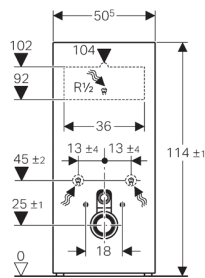

**Geberit Monolith szanitermodul fali WC-hez, 114 cm**

**felhasználási terület**

- Felújításhoz, átépítéshez és új építéshez
- > 23 cm kifolyómagasságú fali csatlakozókhoz
- Alacsonyra szerelt falsík előtti öblítőtartályok cseréjéhez
- Félmagas elhelyezésű falsík előtti öblítőtartályok cseréjéhez
- Monoblokkos fali WC-k cseréjéhez
- Shell szelepes fali WC-k cseréjéhez
- < 109 cm max. magasságú szerviznyílással rendelkező, falsík alatti öblítőtartállyal szerelt fali WC-k cseréjéhez
- Geberit AquaClean komplett higiéniai berendezésekhez
- A Geberit AquaClean WC kerámiaúra szerelhető berendezések kiegészítőkkel történő csatlakozásához
- Kész padlóra történő szerelésre
- Szárazépítésű és tömör falszerkezetek elé történő szereléshez
- A WC-csatlakozó és a fali lefolyócső közötti eltérés kiegyenlítésére, fali WC-hez való szifon csatlakozón keresztül

**Jellemzők**

- 2 mennyiségű öblítés
- Építési tűrések kiegyenlítése lehetséges
- Állítható magasságú 7 cm-ig
- Üveg elülső burkolat (edzett biztonsági üveg)
- A WC-kerámia rögzítési magassága  $35 \pm 1$  cm
- Páralecsapódás ellen szigetelt öblítőtartály
- Fényezett alumínium oldalburkolat
- Önhordó
- Beállítható öblítővíz-mennyiség
- Vízcsatlakozás hátul középen
- Oldalsó vízcsatlakozás kiegészítőkkel lehetséges
- Alsó vízcsatlakozás

**Műszaki adat**

Víznyomás	0,1–10 bar
Maximális víz hőmérséklet	25 °C
Öblítővíz-mennyiség gyári beállítása	6 és 3 l
Nagy öblítővíz-mennyiség beállítási tartománya	4,5 / 6 l
Kis öblítővíz-mennyiség	3 l
Mértékadó térfogatáram	0,11 l/s
Mértékadó térfogatáramra vonatkozó minimális folyási nyomás	0,5 bar

## Csomag tartalma

- Vízcsatlakozó készlet 2 1/2"-os sarokszeleppel
- Öblítőcső toldó, 160 mm
- EPDM tömítőmandzsetta,  $\varnothing$  44/55 mm
- PE-HD szifon csatlakozó,  $\varnothing$  90 mm
- PE-HD adapter,  $\varnothing$  90/110 mm
- 2 db M12-es menetes szár
- Zajcsökkentő készlet
- Talptakaró
- Rögzítési anyag könnyűszerkezetes falhoz
- Rögzítési anyag