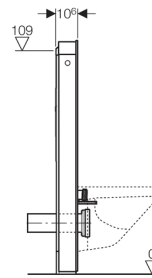

**Geberit Monolith szanitermodul fali WC-hez, 114 cm**

**felhasználási terület**

- Felújításhoz, átépítéshez és új építéshez
- > 23 cm kifolyómagasságú fali csatlakozókhoz
- Alacsonyra szerelt falsík előtti öblítőtartályok cseréjéhez
- Félmagas elhelyezésű falsík előtti öblítőtartályok cseréjéhez
- Monoblokkos fali WC-k cseréjéhez
- Shell szelepes fali WC-k cseréjéhez
- < 109 cm max. magasságú szerviznyílással rendelkező, falsík alatti öblítőtartállyal szerelt fali WC-k cseréjéhez
- Geberit AquaClean komplett higiéniai berendezésekhez
- A Geberit AquaClean WC kerámiaúra szerelhető berendezések kiegészítőkkel történő csatlakozásához
- Kész padlóra történő szerelésre
- Szárazépítésű és tömör falszerkezetek elé történő szereléshez
- A WC-csatlakozó és a fali lefolyócső közötti eltérés kiegyenlítésére, fali WC-hez való szifon csatlakozón keresztül

**Jellemzők**

- 2 mennyiségű öblítés
- Építési tűrések kiegyenlítése lehetséges
- Állítható magasságú 7 cm-ig
- Üveg elülső burkolat (edzett biztonsági üveg)
- A WC-kerámia rögzítési magassága  $35 \pm 1$  cm
- Páralecsapódás ellen szigetelt öblítőtartály
- Fényezett alumínium oldalburkolat
- Önhordó
- Beállítható öblítővíz-mennyiség
- Vízcsatlakozás hátul középen
- Oldalsó vízcsatlakozás kiegészítőkkel lehetséges
- Alsó vízcsatlakozás

## Csomag tartalma

- Vízcsatlakozó készlet 2 1/2"-os sarokszeleppel
- Öblítőcső toldó, 160 mm
- EPDM tömítőmandzsetta,  $\varnothing$  44/55 mm
- PE-HD szifon csatlakozó,  $\varnothing$  90 mm
- PE-HD adapter,  $\varnothing$  90/110 mm
- 2 db M12-es menetes szár
- Zajcsökkentő készlet
- Talptakaró
- Rögzítési anyag könnyűszerkezetes falhoz
- Rögzítési anyag